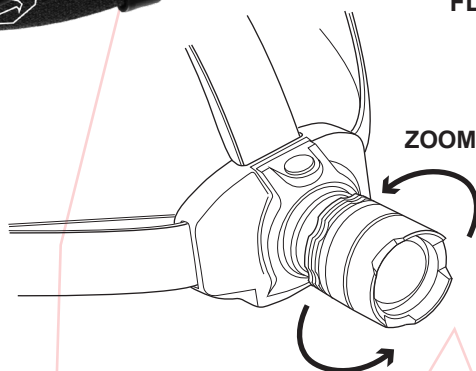

	26 x 65 mm
	98 g
	3 x AAA
	80 m
	2 m

TRYBY:	STRUMIEŃ ŚWIATŁA:	CZAS PRACY:
HIGH	180 lm	6 h
MEDIUM	90 lm	10 h
FLASHING	-	18 h

Focus Function

Easy to Operate

High Power 180 lm

Heavy Duty

MANUAL | INSTRUKCJA

ISO 9001-2015

Falcon Eye FLASH to baterijna lampa czołowa zasilana trzema bateriami AAA. W trybie HIGH zapewnia stałą pracę nawet do 6 godzin. Emituje intensywny strumień świetlny 180 lumenów o zasięgu do 80 metrów. Latarka czołowa posiada możliwość regulacji szerokości wiązki światła (Focus), dzięki czemu użytkownik może dostosować oświetlenie do swoich potrzeb za pomocą jednego płynnego ruchu. Wygodny, elastyczny pasek oraz niewielka waga (98 g) zapewniają wygodę użytkownika. Sterowana jest pojedynczym przyciskiem umieszczonym tuż przy głowicy. Pracuje w dwóch trybach stałych o różnym natężeniu światła, jak i migającym (Flashing). Kompaktowa i wszechstronna czołówka FLASH zapewnia niezawodne oświetlenie zawsze, gdy jest to potrzebne.