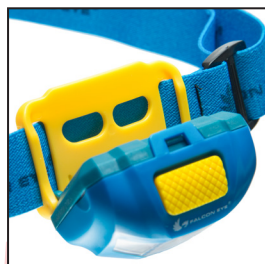

 41 x 59 x 33 mm

 40,5 g

 3 x AAA

 30 m

 1 m

TRYBY:	STRUMIEŃ ŚWIATŁA:	CZAS PRACY:
WHITE HIGH	110 lm	7 h 30 min
WHITE LOW	-	12 h
RED HIGH	-	18 h
RED FLASHING	-	32 h

 Easy to Operate

 Adjustable Head

 Comfortable Fit

MANUAL | INSTRUKCJA

ISO 9001-2015

Falcon Eye FHL0011 to latarka czołowa, zasilana trzema bateriami AAA. Doskonale sprawdza się w szerokiej gamie zastosowań. Emituje jasną wiązkę światła białego o natężeniu 110 lumenów w trybie HIGH, co pozwala na stałą pracę przez maksymalnie 7 godzin i 30 minut. W trybie LOW działa nawet przez 12 godzin. Czołówka ta doskonale sprawdza się również w sytuacjach awaryjnych, emitując czerwoną wiązkę światła zarówno w trybie stałym, jak i migającym (Flashing). Obsługa latarki jest bardzo intuicyjna, a zmiany trybów można dokonać za pomocą przycisku umieszczonego bezpośrednio przy główicy latarki. FHL0011 zapewnia niezawodne oświetlenie i wygodę użytkownika w różnorodnych sytuacjach.