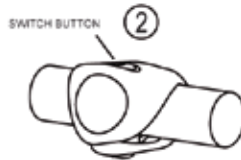

L-ZL1-1L

Zestaw lamp rowerowych LED

Front Light

⊙	1 × LED
mm	78 × 34 × 38
g	23 g
included / enthalten / załączone	2 × CR2032
—	STEADY
◀◀◀	PULSE
◀◀◀◀	FLASHING

Tail Light

⊙	1 × RED LED
mm	78 × 34 × 38
g	23 g
included / enthalten / załączone	2 × CR2032
—	STEADY
◀◀◀	PULSE
◀◀◀◀	FLASHING

100 000h

⊙ 1 x LED

2 × CR2032

⊙ 1 x LED

2 × CR2032

Zestaw łatwych w montażu i wydajnych lampek rowerowych wykonanych z silikonu. Każda lampka wyposażona jest w diodę LED i posiada 3 tryby pracy. Idealne jako oświetlenie uzupełniające, np. przyczepki rowerowej.