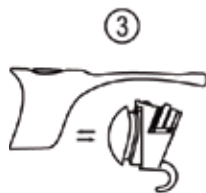

L-ZL1-1L

Zestaw lamp rowerowych LED

Front Light

⊙	1 × LED
mm	78 × 34 × 38
g	23 g
included / enthalten / załączone	2 × CR2032
—	STEADY
◀◀◀	PULSE
◀◀◀◀	FLASHING

Tail Light

⊙	1 × RED LED
mm	78 × 34 × 38
g	23 g
included / enthalten / załączone	2 × CR2032
—	STEADY
◀◀◀	PULSE
◀◀◀◀	FLASHING

100 000h

⊙ 1 x LED

2 × CR2032

⊙ 1 x LED

2 × CR2032

Zestaw łatwych w montażu i wydajnych lampek rowerowych wykonanych z silikonu. Każda lampka wyposażona jest w diodę LED i posiada 3 tryby pracy. Idealne jako oświetlenie uzupełniające, np. przyczepki rowerowej.